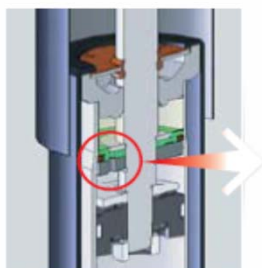

Applicazione	Codice AL-KO							Ø C	Ø D		Codice Sabo
	OEM	Old	New								

WEWELER (continua)

91-2640		.9559	990559	O/O	453	308	20x62	20x62	83	72		n.d.
91-2643		.9551	990551	O/O	429	294	20x62	20x62	83	72		890446
91-2801		.9560	990560	O/O	383	267	16x82	16x58	79	72		8901060
91-9522		.9562	990562	O/O	382	267	20x58	16x58	83	72		8901080
91-9522S		.9562	990562	O/O	382	267	20x58	16x58	83	72		8901080

ZORZI

1.006.610		.9154	990154	O/O	431	295	24x55	24x55	75	66		890434
1.006.611		.9554	990554	O/O	429	296	20x62	20x62	83	72		890446
1.006.614		.0226	990226	O/O	766	466	24x55	24x55	74	66		890451

LEGENDA

	Codice AL-KO di primo impianto
	Posizione orizzontale, mono ammortizzatore
	Posizione orizzontale

Attenzione!

Prestare particolare cura durante il montaggio degli ammortizzatori orizzontali. Questi ultimi hanno la dicitura "**TOP**" ("Alto"), che prevede obbligatoriamente il montaggio dell'ammortizzatore in modo che la scritta sia rivolta verso il telaio. Se montato in modo errato, l'ammortizzatore non funzionerà correttamente.

AL-KO PER VEICOLI INDUSTRIALI

AL-KO è leader nella fabbricazione di ammortizzatori per sospensioni pneumatiche ed è fornitore dei principali fabbricanti di rimorchi.