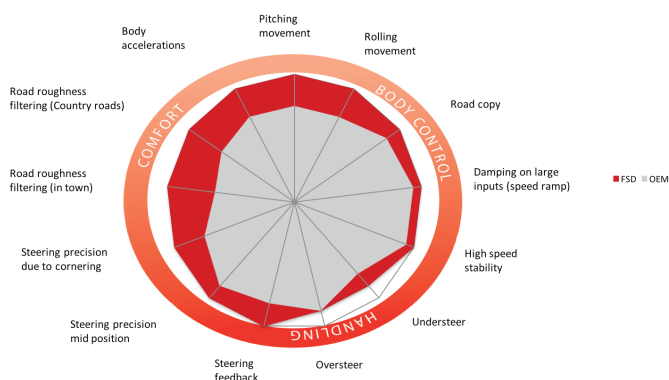

KONI FSD vs. Ammortizzatori originali OE

FSD

Gli ammortizzatori KONI FSD (Frequency Selective Damping) con tecnologia brevettata sono la prima scelta senza compromessi al mondo. FSD offre una maneggevolezza superiore sia in sostituzione degli ammortizzatori originali, che in abbinamento con molle da assetto e sono particolarmente indicati per vetture pesanti, SUV, cross-over e furgoni. I KONI FSD si auto-regolano in base alle condizioni della strada e allo stile di guida, il tutto entro una frazione di secondo per garantire grande stabilità e piacere di guida.

WEISS S.p.A.

Con sede a Milano, Weiss S.p.A. è il distributore unico per l'Italia del marchio KONI e di tutte le sue linee di prodotto. Contatti: via dei Crollalanza, 4 - 20143 Milano - <http://www.weiss.it>
Telefono: 028358141 / Fax: 028375576 / e-mail: info@weiss.it